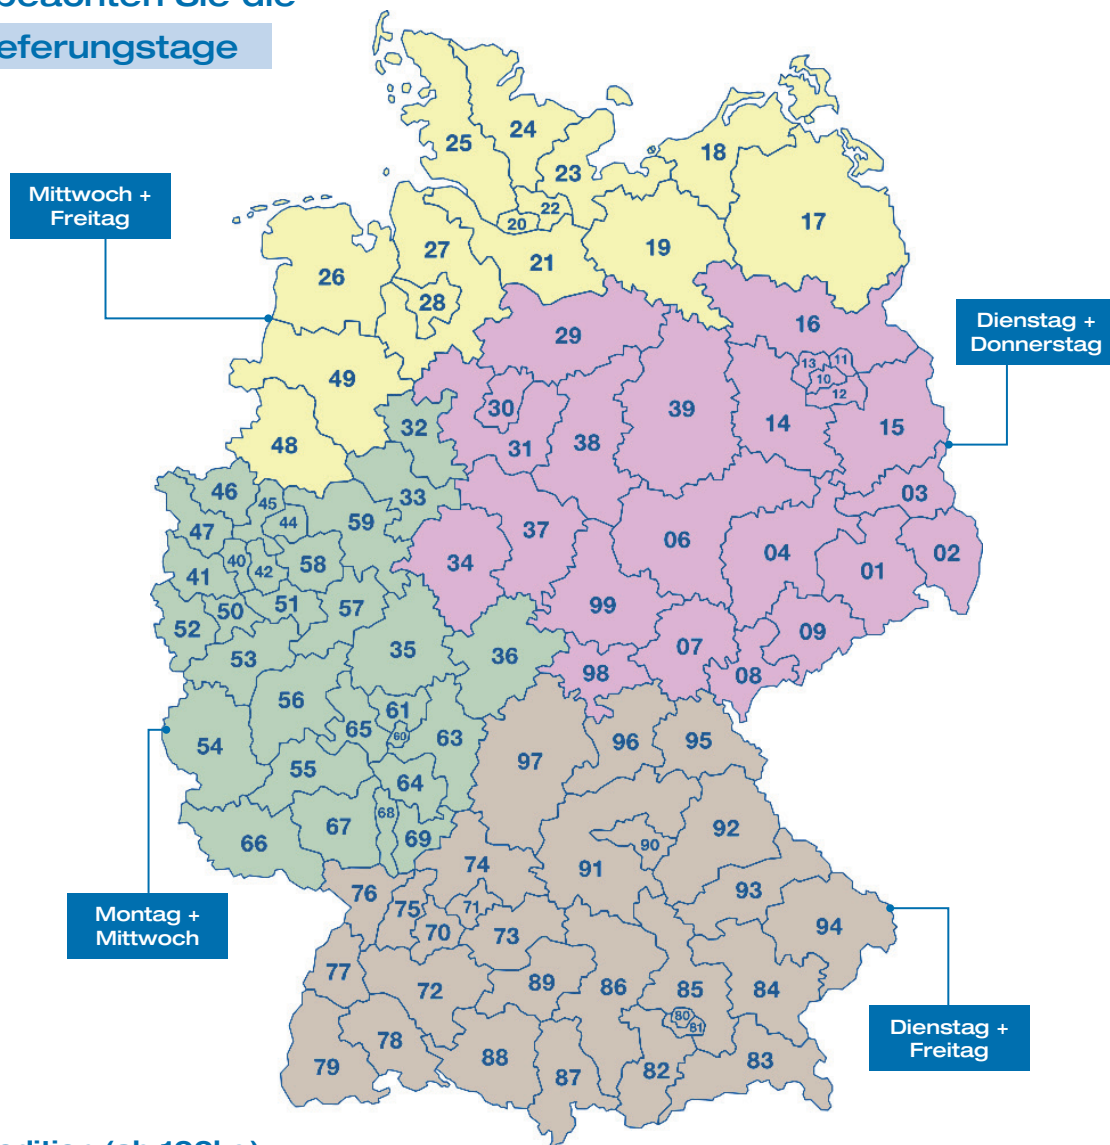

# Verladetage

Bei Direktbestellung im LOROWERK gelten folgende übliche Verlademöglichkeiten (nach PLZ)

Bitte beachten Sie die Anlieferungstage

## Per Spedition (ab 100kg)

Verladetage	Eingang Ihrer Bestellung	Anlieferung
Montag	Mittwoch+Donnerstag: bis 16 Uhr	Dienstag/Mittwoch
Dienstag	Donnerstag+Freitag: bis 15 Uhr	Mittwoch/Donnerstag
Mittwoch	Freitag+Montag: bis 16 Uhr	Donnerstag/Freitag
Donnerstag	Montag+Dienstag: bis 16 Uhr	Freitag/Montag
Freitag	Dienstag+Mittwoch: bis 16 Uhr	Montag/Dienstag

## Kleinsendungen

täglich	am Vortag	am nächsten/übernächsten Tag
---------	-----------	------------------------------

Kostengünstige Kleinsendungen sind im Rahmen der Postbeförderung ebenfalls möglich. Individuelle Anlieferungen nach Absprache!