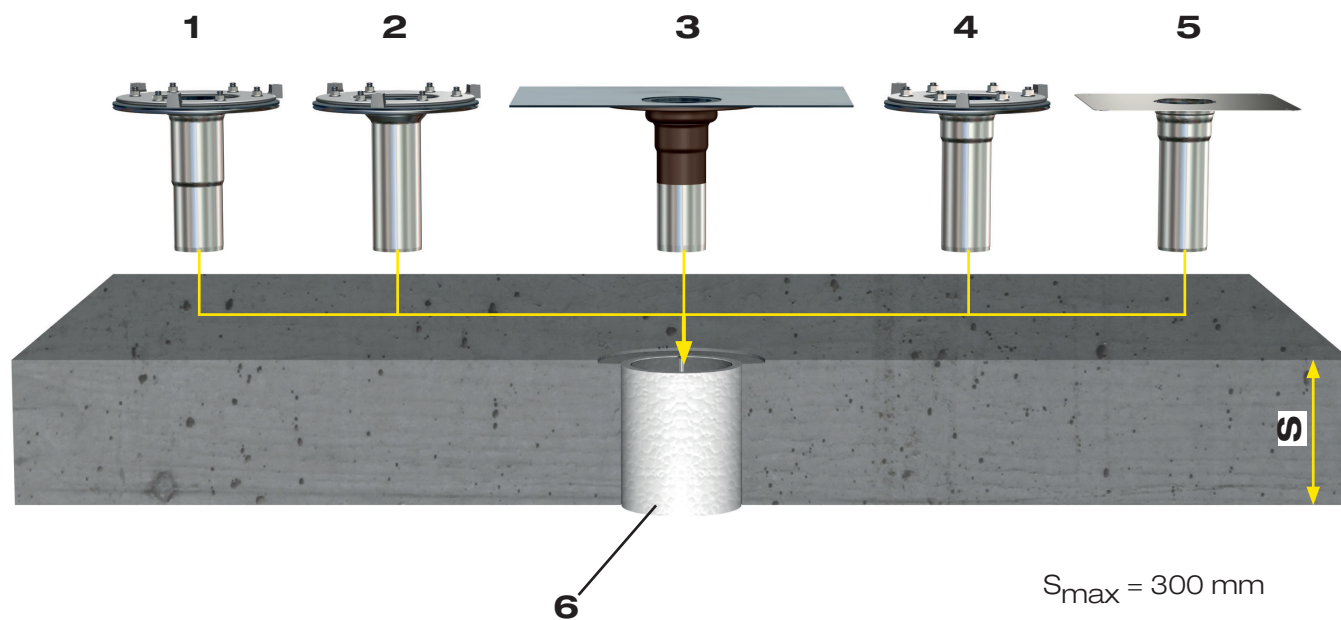

LORO-Balkonentwässerung

Einsatzkombinationen mit der Wärmedämmung der Serie V

Pos.	Name	Art.-Nr.
1	LORO-DRAINLET® Unterteileinheit, DN 70	21991.070X
2	LORO-DRAINLET® Grundeinheit, DN 70	21901.070X
3	LORO-Balkonablauf Grundeinheit Serie E und F, DN 70	15200.070X
4	LORO-DRAINLET® Rohrdurchführung, DN 70	21908.070X
5	LORO-X VARIO Kant Speier, DN 70	15072.070X
6	LORO Wärmedämmung DN 70,	21401.070X
	bestehend aus:	
	Schalungspilz	18110.070X
	Spanplattenschraube	18109.320X
	Wärmedämmung aus Styropor B1 senkrecht, DN 70	18108.070X