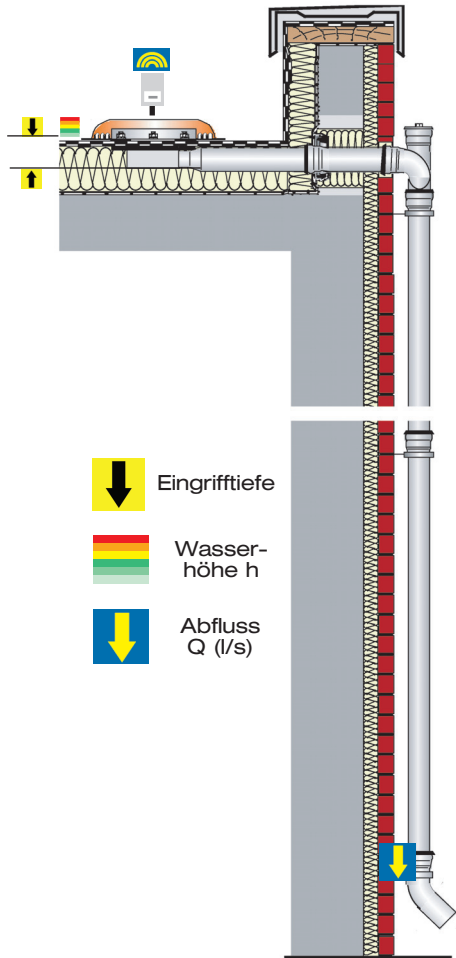

# LORO-X Übersicht

## LORO-X ATTIKASTAR® Schnellablaufsysteme

	Hauptentwässerung	Notenentwässerung
	<b>Druckströmung</b>	<b>Druckströmung</b>
	<b>Silent Power</b>	<b>Silent Power</b>
<b>Eingrifftiefe</b> 		
<b>Nennweite</b>	<b>DN 70/70/100</b>	<b>DN 70/70/100</b>
	LX-Nr: <b>LX 803</b>	LX-Nr: <b>LX 766</b>
<b>Wehrhöhe h</b> 	stark > 60mm mittel < 50mm gering < 40mm	
	0 mm	
<b>Wasserhöhe h</b> 	stark > 75mm mittel < 55mm gering < 35mm	
<b>Abfluss Q (l/s)</b> 	30 l/s 25 l/s 20 l/s 15 l/s 10 l/s 5 l/s	32,0 l/s
<b>Silent Power Klasse</b> 	Power Silent Power Silent	