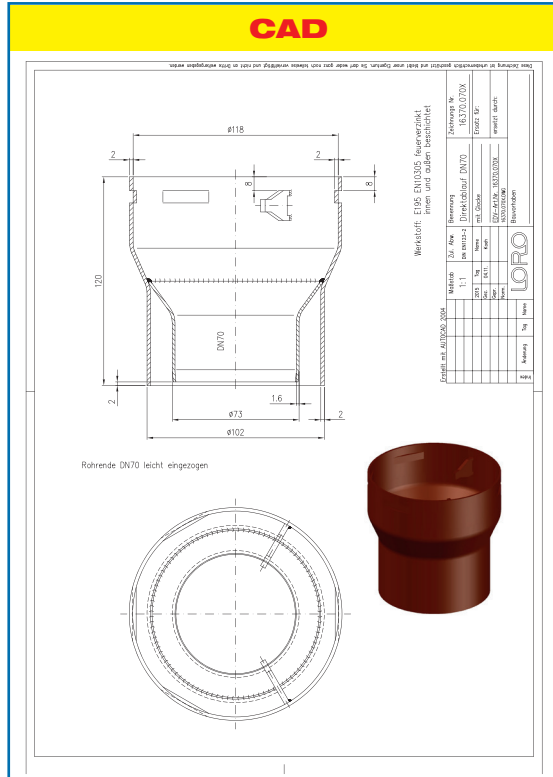

#### LX 991 Stückliste

1 x Art.-Nr. Ablauf auf Seite 2 auswählen!

1 X Art.-Nr. 16191.070X, Sieb für obere Balkone

1 x Art.-Nr. 01005.070X, LORO-X Rohr mit einer Muffe

1 x Art.-Nr. 00911.070X, LORO-X Dichtelemente

1 x Art.-Nr. 00986.000X, LORO-X Gleitmittel Tube

Systemleistung

Systemform

Wasserhöhe	mm	5	10	15	20	25	30	35	40	45	50	55	60	65	70	75	80
Abfluss	l/s	-	0,70	1,0	1,23	1,4	1,56	1,71	1,81	1,89	2,03	2,13	2,23	2,32	2,41	2,49	2,58
<b>Silent</b>																	