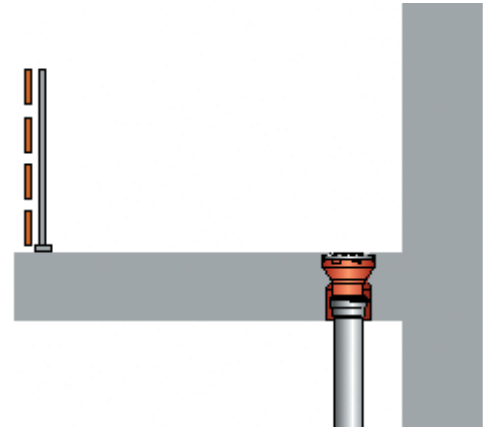

### Balkontwässerung Serien I, IK, G, GF, GS, für obere Balkone

Hauptentwässerung

Freispiegelströmung

Silent

<b>Abfluss:</b>	<b>1,71 l/s</b>
<b>Wasserhöhe:</b>	<b>35 mm</b>
<b>Eingrifftiefe:</b>	<b>95 bis 350 mm</b>
<b>Nennweite:</b>	<b>DN 70</b>
<b>LX-Nummer:</b>	<b>LX 991</b>
<b>Wehrhöhe:</b>	-
<b>Haube:</b>	<b>belüftet</b>
<b>Falleitung:</b>	<b>belüftet</b>
<b>Falleitungshöhe:</b>	-
<b>Entwässerung:</b>	-
<b>Flanschform:</b>	-

1 x Art.-Nr. 00986.000X, LORO-X Gleitmittel Tube

Systemleistung

Systemform

Wasserhöhe	mm	5	10	15	20	25	30	35	40	45	50	55	60	65	70	75	80
Abfluss	l/s	-	0,70	1,0	1,23	1,4	1,56	1,71	1,81	1,89	2,03	2,13	2,23	2,32	2,41	2,49	2,58
<b>Silent</b>																	