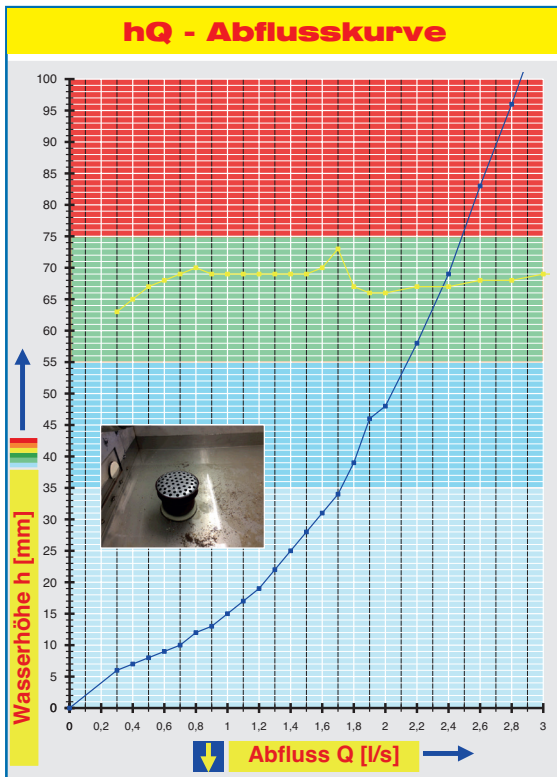

1 x Art.-Nr. 00986.000X, LORO-X Gleitmittel Tube

Systemleistung

Systemform

Wasserhöhe	mm	5	10	15	20	25	30	35	40	45	50	55	60	65	70	75	80
Abfluss	l/s	-	0,70	1,0	1,23	1,4	1,56	1,71	1,81	1,89	2,03	2,13	2,23	2,32	2,41	2,49	2,58
<b>Silent</b>																	