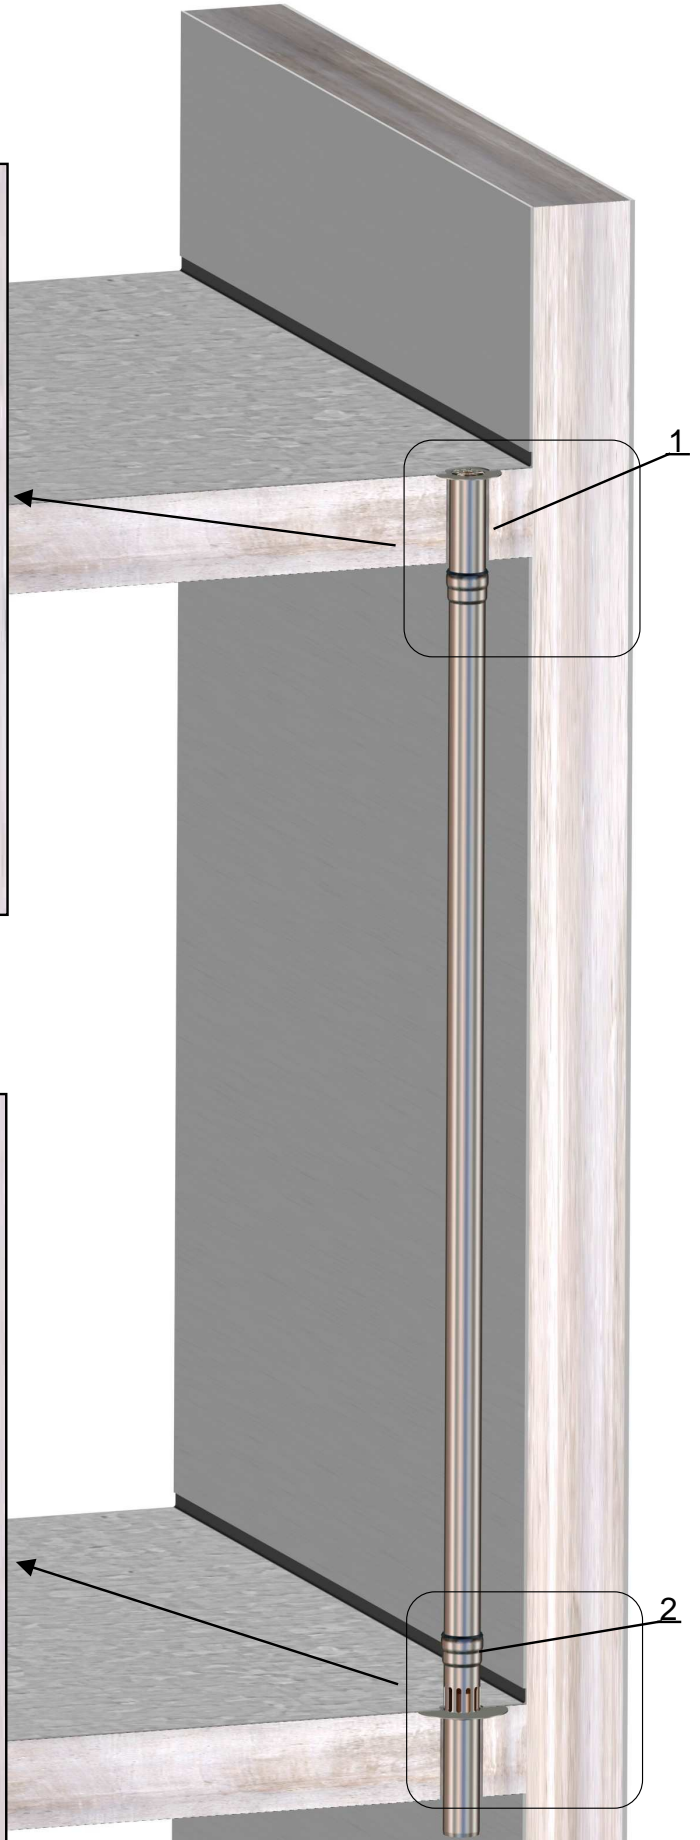

1 - Kompletteinheit Serie J für obere
Balkone, Art.Nr.DN50:16733.050X
DN70:16733.070X

2 - Kompletteinheit Serie J für Balkon-
geschoss, Art.Nr.DN50:16716.050X
DN70:16716.070X