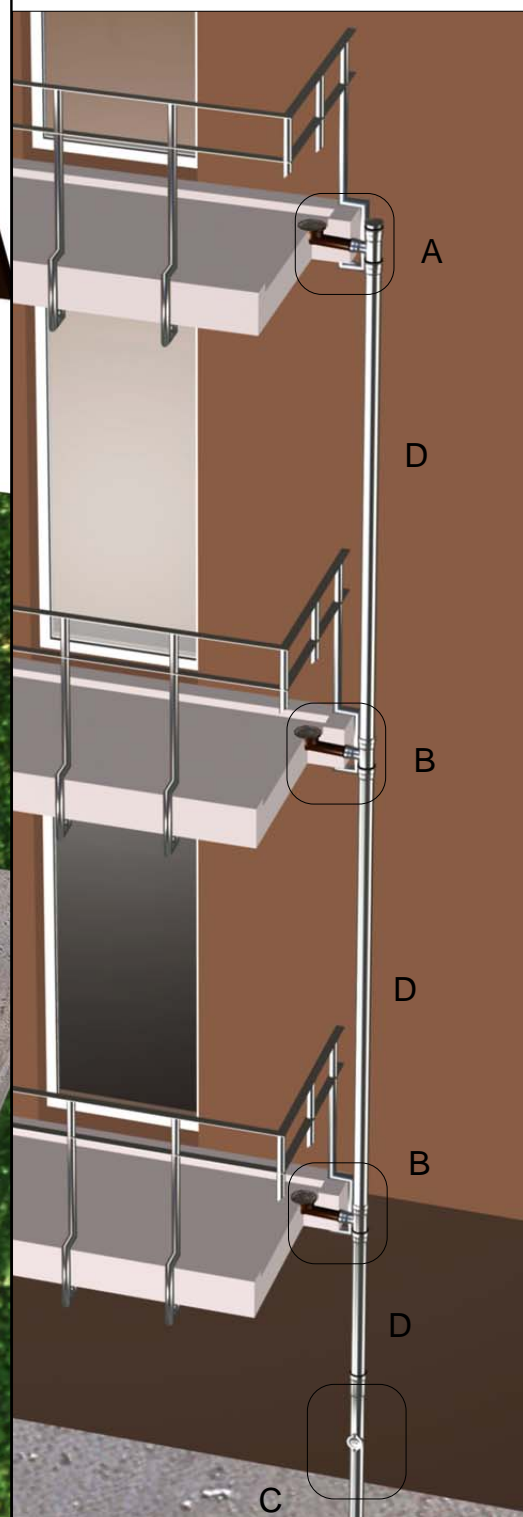

Balkontwässerung mit LORO-Balkonabläufen  
Serie I, seitlich

Detailansicht

- A - LORO- Balkondirektablauf Serie I, EDV-Art.Nr. 16362.050X, Sieb, EDV-Art.Nr. 16191.070X, Red.Abzweig, EDV-Art.Nr. 00230.CB0X, Verschlussstopfen, EDV-Art.Nr. 00800.070X
- B - wie Pos.A, jedoch ohne Verschlussstopfen
- C - LORO-Regenstandrohr, EDV-Art.Nr. 05510.070X
- D - LORO-X Rohr DN 70