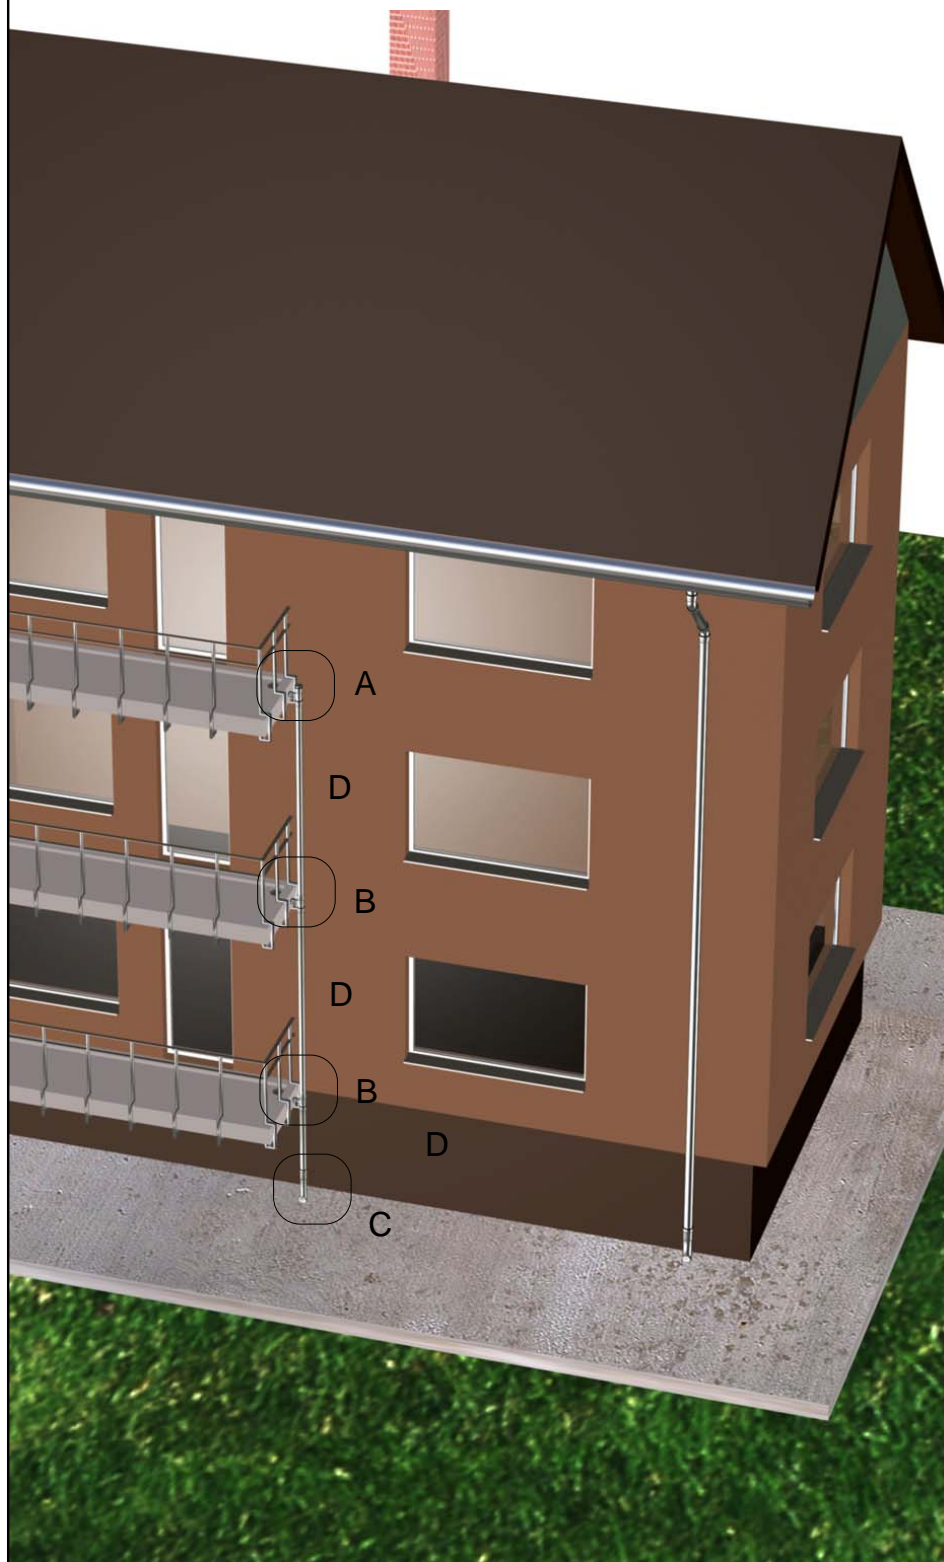

Balkontwässerung mit LORO-Balkonabläufen  
Serie I, seitlich

Detailansicht

- A - LORO- Balkondirektablauf Serie I, EDV-Art.Nr. 16362.050X, Sieb, EDV-Art.Nr. 16191.070X, Red.Abzweig, EDV-Art.Nr. 00230.CB0X, Verschlussstopfen, EDV-Art.Nr. 00800.070X
- B - wie Pos.A, jedoch ohne Verschlussstopfen
- C - LORO-Regenstandrohr, EDV-Art.Nr. 05510.070X
- D - LORO-X Rohr DN 70