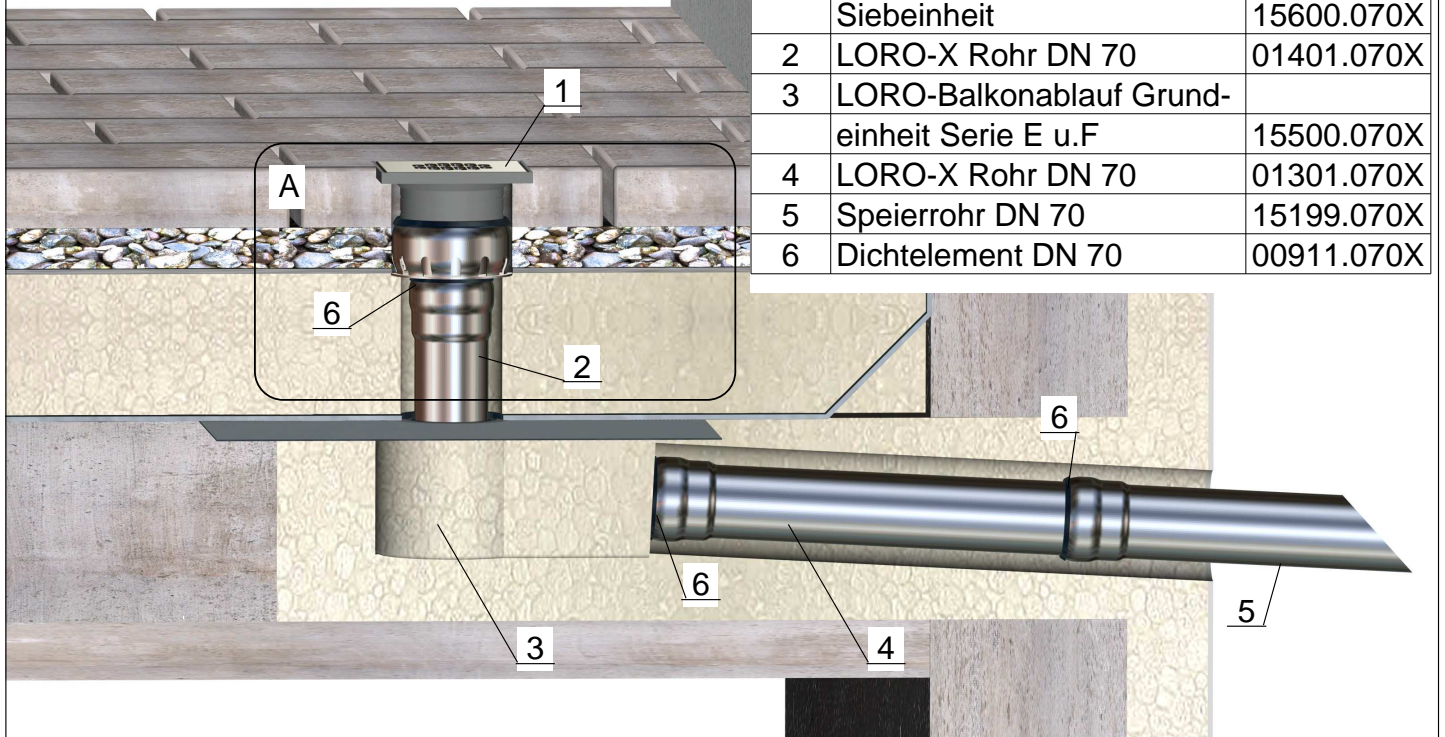

Bild 1. LORO-Balkon-
Notentwässerung

Pos.	Name	Art.Nr.
1	LORO-X Notentwässerungs-Siebeeinheit	15600.070X
2	LORO-X Rohr DN 70	01401.070X
3	LORO-Balkonablauf Grundeinheit Serie E u.F	15500.070X
4	LORO-X Rohr DN 70	01301.070X
5	Speierrohr DN 70	15199.070X
6	Dichtelement DN 70	00911.070X