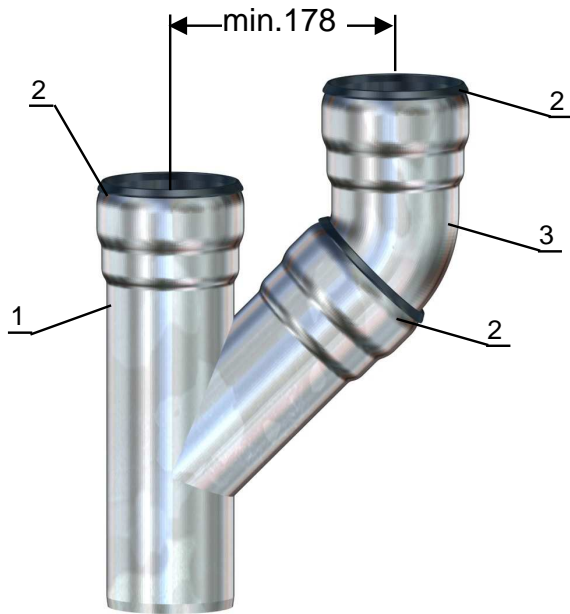

Pos.	Name	Art.Nr.
1	LORO-X Abzweig DN 100, 45°	00220.DD0X
2	Dichtelement DN 100	00911.100X
3	LORO-X Bogen DN 100, 45°	00320.100X

Pos.	Name	Art.Nr.
1	LORO-X Red.Abzweig DN 100/70, 45°	00250.DC0X
2	Dichtelement DN 100	00911.100X
3	Dichtelement DN 70	00911.070X
4	LORO-X Bogen DN 70, 45°	00320.070X

Pos.	Name	Art.Nr.
1	LORO-X Abzweig DN 70, 45°	00220.CC0X
2	Dichtelement DN 70	00911.070X
3	LORO-X Bogen DN 70, 45°	00320.070X

Pos.	Name	Art.Nr.
1	LORO-X Abzweig DN 100, 45°	00220.DD0X
2	Dichtelement DN 100	00911.100X
3	LORO-X Bogen DN 100, 45°	00320.100X

Pos.	Name	Art.Nr.
1	LORO-X Red.Abzweig DN 100/70, 45°	00250.DC0X
2	Dichtelement DN 100	00911.100X
3	Dichtelement DN 70	00911.070X
4	Bogen DN 70 mit engem Radius, 45°	00352.070X

Pos.	Name	Art.Nr.
1	LORO-X Abzweig DN 70, 45°	00220.CC0X
2	Dichtelement DN 70	00911.070X
3	Bogen DN 70 mit engem Radius, 45°	00352.070X