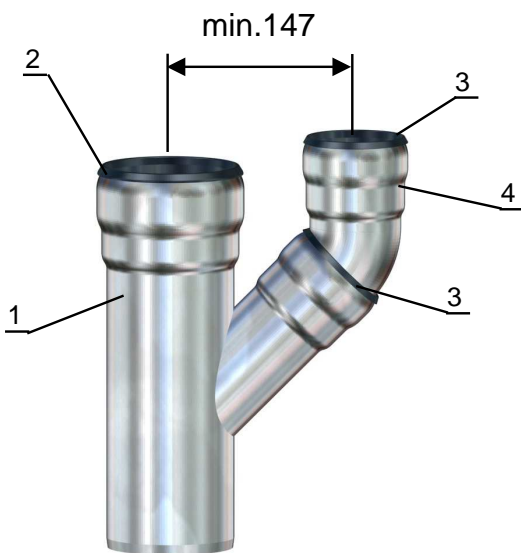

Pos.	Name	Art.Nr.
1	LORO-X Abzweig DN 100, 45°	00220.DD0X
2	Dichtelement DN 100	00911.100X
3	LORO-X Bogen DN 100, 45°	00320.100X

Pos.	Name	Art.Nr.
1	LORO-X Red.Abzweig DN 100/70, 45°	00250.DC0X
2	Dichtelement DN 100	00911.100X
3	Dichtelement DN 70	00911.070X
4	LORO-X Bogen DN 70, 45°	00320.070X

Pos.	Name	Art.Nr.
1	LORO-X Abzweig DN 70, 45°	00220.CC0X
2	Dichtelement DN 70	00911.070X
3	LORO-X Bogen DN 70, 45°	00320.070X

Pos.	Name	Art.Nr.
1	LORO-X Abzweig DN 100, 45°	00220.DD0X
2	Dichtelement DN 100	00911.100X
3	LORO-X Bogen DN 100, 45°	00320.100X

Pos.	Name	Art.Nr.
1	LORO-X Red.Abzweig DN 100/70, 45°	00250.DC0X
2	Dichtelement DN 100	00911.100X
3	Dichtelement DN 70	00911.070X
4	Bogen DN 70 mit engem Radius, 45°	00352.070X

Pos.	Name	Art.Nr.
1	LORO-X Abzweig DN 70, 45°	00220.CC0X
2	Dichtelement DN 70	00911.070X
3	Bogen DN 70 mit engem Radius, 45°	00352.070X