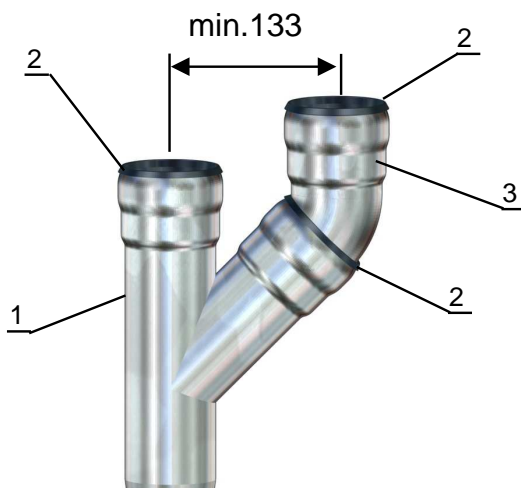

Pos.	Name	Art.Nr.
1	LORO-X Abzweig DN 100, 45°	00220.DD0X
2	Dichtelement DN 100	00911.100X
3	LORO-X Bogen DN 100, 45°	00320.100X

Pos.	Name	Art.Nr.
1	LORO-X Red.Abzweig DN 100/70, 45°	00250.DC0X
2	Dichtelement DN 100	00911.100X
3	Dichtelement DN 70	00911.070X
4	LORO-X Bogen DN 70, 45°	00320.070X

Pos.	Name	Art.Nr.
1	LORO-X Abzweig DN 70, 45°	00220.CC0X
2	Dichtelement DN 70	00911.070X
3	LORO-X Bogen DN 70, 45°	00320.070X

Pos.	Name	Art.Nr.
1	LORO-X Abzweig DN 100, 45°	00220.DD0X
2	Dichtelement DN 100	00911.100X
3	LORO-X Bogen DN 100, 45°	00320.100X

Pos.	Name	Art.Nr.
1	LORO-X Red.Abzweig DN 100/70, 45°	00250.DC0X
2	Dichtelement DN 100	00911.100X
3	Dichtelement DN 70	00911.070X
4	Bogen DN 70 mit engem Radius, 45°	00352.070X

Pos.	Name	Art.Nr.
1	LORO-X Abzweig DN 70, 45°	00220.CC0X
2	Dichtelement DN 70	00911.070X
3	Bogen DN 70 mit engem Radius, 45°	00352.070X