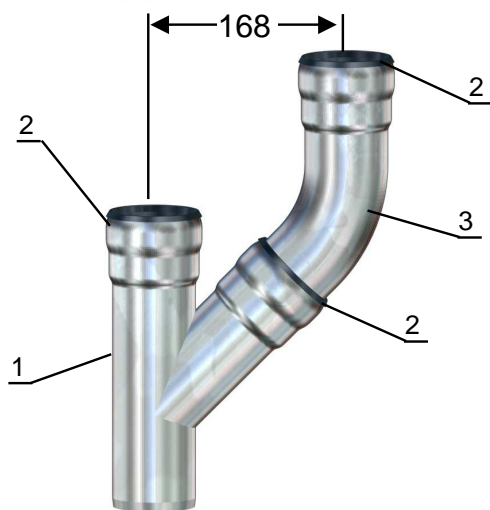

Pos.	Name	Art.Nr.
1	LORO-X Abzweig DN 100, 45°	00220.DD0X
2	Dichtelement DN 100	00911.100X
3	LORO-X Bogen DN 100, 45°	00320.100X

Pos.	Name	Art.Nr.
1	LORO-X Red.Abzweig DN 100/70, 45°	00250.DC0X
2	Dichtelement DN 100	00911.100X
3	Dichtelement DN 70	00911.070X
4	LORO-X Bogen DN 70, 45°	00320.070X

Pos.	Name	Art.Nr.
1	LORO-X Abzweig DN 70, 45°	00220.CC0X
2	Dichtelement DN 70	00911.070X
3	LORO-X Bogen DN 70, 45°	00320.070X

Pos.	Name	Art.Nr.
1	LORO-X Abzweig DN 100, 45°	00220.DD0X
2	Dichtelement DN 100	00911.100X
3	LORO-X Bogen DN 100, 45°	00320.100X

Pos.	Name	Art.Nr.
1	LORO-X Red.Abzweig DN 100/70, 45°	00250.DC0X
2	Dichtelement DN 100	00911.100X
3	Dichtelement DN 70	00911.070X
4	Bogen DN 70 mit engem Radius, 45°	00352.070X

Pos.	Name	Art.Nr.
1	LORO-X Abzweig DN 70, 45°	00220.CC0X
2	Dichtelement DN 70	00911.070X
3	Bogen DN 70 mit engem Radius, 45°	00352.070X