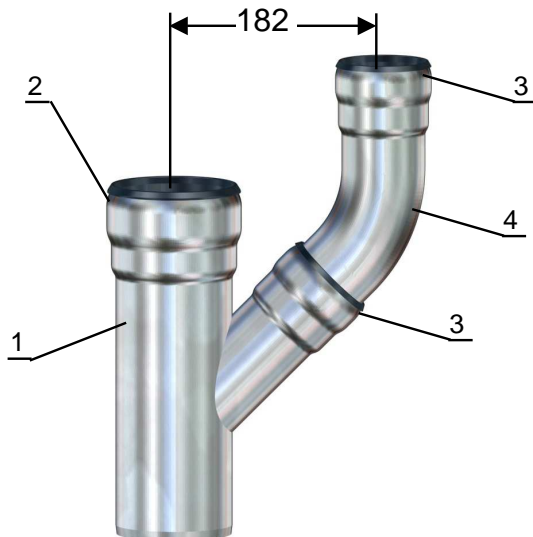

Pos.	Name	Art.Nr.
1	LORO-X Abzweig DN 100, 45°	00220.DD0X
2	Dichtelement DN 100	00911.100X
3	LORO-X Bogen DN 100, 45°	00320.100X

Pos.	Name	Art.Nr.
1	LORO-X Red.Abzweig DN 100/70, 45°	00250.DC0X
2	Dichtelement DN 100	00911.100X
3	Dichtelement DN 70	00911.070X
4	LORO-X Bogen DN 70, 45°	00320.070X

Pos.	Name	Art.Nr.
1	LORO-X Abzweig DN 70, 45°	00220.CC0X
2	Dichtelement DN 70	00911.070X
3	LORO-X Bogen DN 70, 45°	00320.070X

Pos.	Name	Art.Nr.
1	LORO-X Abzweig DN 100, 45°	00220.DD0X
2	Dichtelement DN 100	00911.100X
3	LORO-X Bogen DN 100, 45°	00320.100X

Pos.	Name	Art.Nr.
1	LORO-X Red.Abzweig DN 100/70, 45°	00250.DC0X
2	Dichtelement DN 100	00911.100X
3	Dichtelement DN 70	00911.070X
4	Bogen DN 70 mit engem Radius, 45°	00352.070X

Pos.	Name	Art.Nr.
1	LORO-X Abzweig DN 70, 45°	00220.CC0X
2	Dichtelement DN 70	00911.070X
3	Bogen DN 70 mit engem Radius, 45°	00352.070X