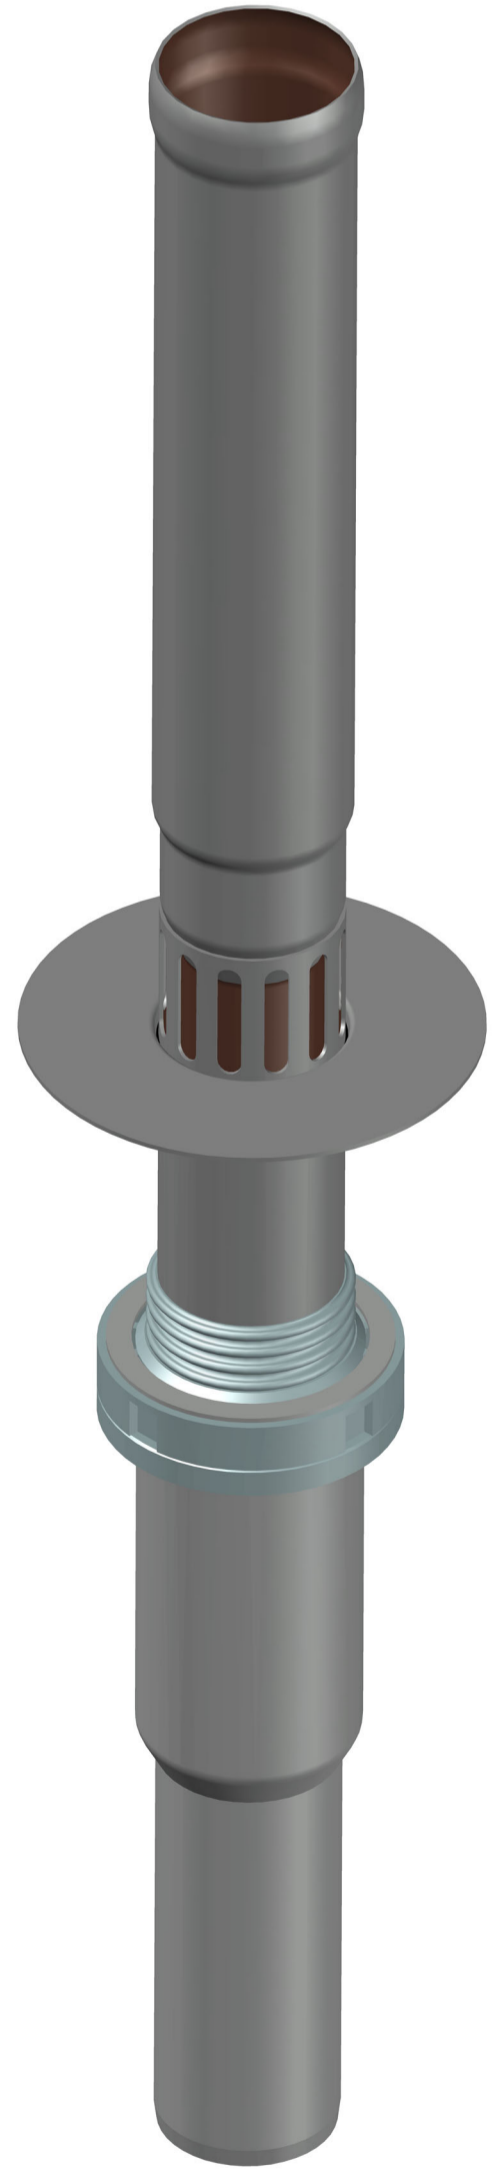

VERSAL-Fallrohr DN70  
mit Überwurfmutter  
EDV-Art.Nr.16720.070X  
Im Lieferumfang:  
Gleitscheibe  
EDV-Art.Nr.16700.070X

VERSAL-Ablauf DN70  
EDV-Art.Nr.16714.070X

Prüfungsnummer: P.03-J.23	Werkstoff: Grundkörper DN70 Stahl feuerverzinkt mit Innenbeschichtung
	Maßstab 1:2
	Zul. Abw. DIN EN123-2
	Tag 2005
	Name Müller
D	Gepr. 01.06
C	Gepr. 29.04.26
B	Gepr. 09.03.12
A	Gepr. 14.01.11
Änderung	Tag
Name	Name
Index	Index

Benennung VERSAL-Direktablauf DN70	Zeichnungs Nr. 16749070X D
für: unteren Balkone Serie J	Ersatz für: 16749070X C
Deckenstärke 150 - 250mm	ersetzt durch:
EDV-Art.Nr. 16749.070X	
16749070XD.DWG	
Bauvorhaben	
Gewicht kg	4,3