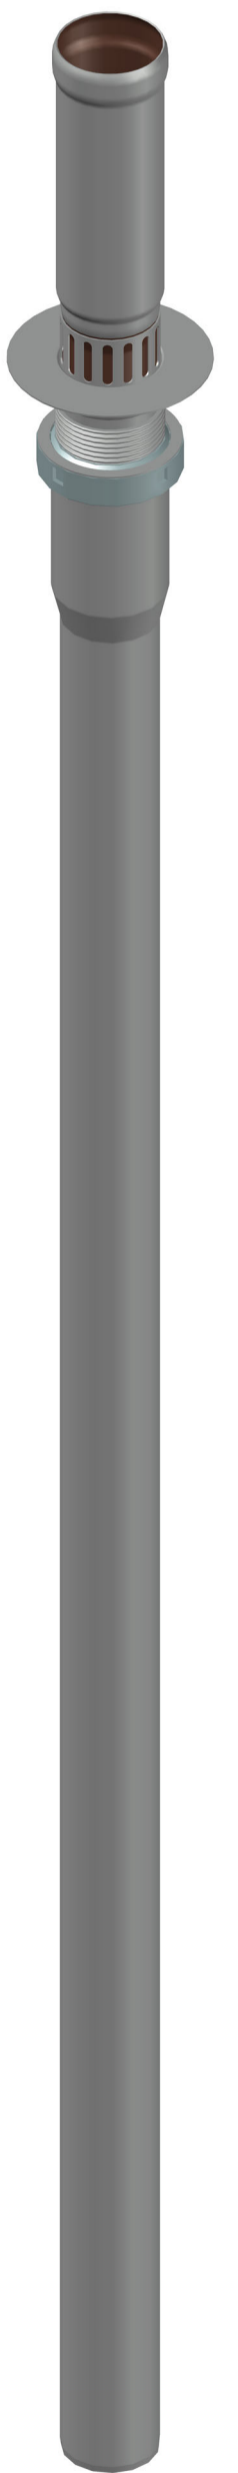

VERSAL-Ablaufkörper DN100  
EDV-Art.Nr.16713.100X

VERSAL-Fallrohr DN100  
mit Überwurfmutter  
EDV-Art.Nr.16721.100X  
Im Lieferumfang:  
Gleitscheibe  
EDV-Art.Nr.16700.100X

Rohrende leicht  
eingezogen

|                              |                          |   |                |
|------------------------------|--------------------------|---|----------------|
| Prüfungsnummer:<br>P.03.1.13 |                          | Werkstoff:<br>Grundkörper DN100 Stahl feuerverzinkt mit Innenbeschichtung |                |
| Maßstab<br>1:2               | Zul. Abw.<br>DIN EN123-2 | Benennung   | Zeichnungs Nr. |
| 2005                         | 2005                     | VERSAL-Direktablauf DN100   | 16728100X D    |
| Tag                          | Name                     | für: Balkongeschosse Serie J  | Ersatz für:    |
| 01.06                        | Koeh                     | Deckenstärke 40 - 170mm   | 16728100X C    |
| Gez.                         | He                       | EDV-Art.Nr. 16728.100X  | ersetzt durch: |
| 29.04.26                     | Schm                     | 16728100X.DWG   |                |
| Norm.                        | 11.05.26                 | Bauvorhaben   | Gewicht<br>kg  |
| 14.01.11                     | Koeh                     |   | 18,5           |
| Änderung                     | Tag                      | Name  |                |
|                              |                          |   |                |