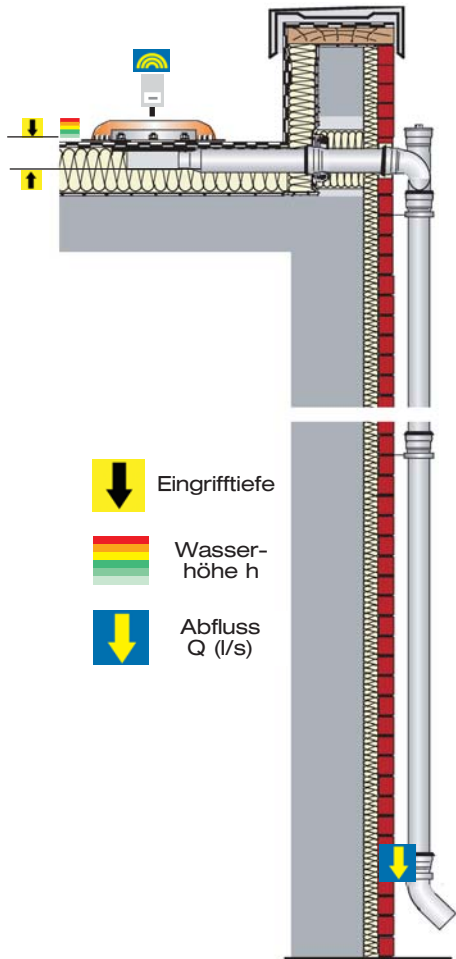

# LORO-X Übersicht

## LORO-X ATTIKASTAR® Schnellablaufsysteme

	Hauptentwässerung	Notenentwässerung
	<b>Druckströmung</b>	<b>Druckströmung</b>
	<b>Silent Power</b>	<b>Silent Power</b>
<b>Eingriffstiefe</b> 		
<b>Nennweite</b>	<b>DN 70/70/100</b>	<b>DN 70/70/100</b>
	<b>LX-Nr: LX 803</b>	<b>LX-Nr: LX 766</b>
<b>Wehrhöhe h</b> 	stark > 60mm mittel < 50mm gering < 40mm	60 mm
	0 mm	
<b>Wasserhöhe h</b> 	stark > 75mm mittel < 55mm gering < 35mm	75 mm
	55 mm	
<b>Abfluss Q (l/s)</b> 	30 l/s 25 l/s 20 l/s 15 l/s 10 l/s 5 l/s	32,0 l/s
	32,0 l/s	
<b>Silent Power Klasse</b> 	Power Silent Power Silent	Power Silent Power Silent
	<b>Silent-Power</b>	<b>Silent-Power</b>