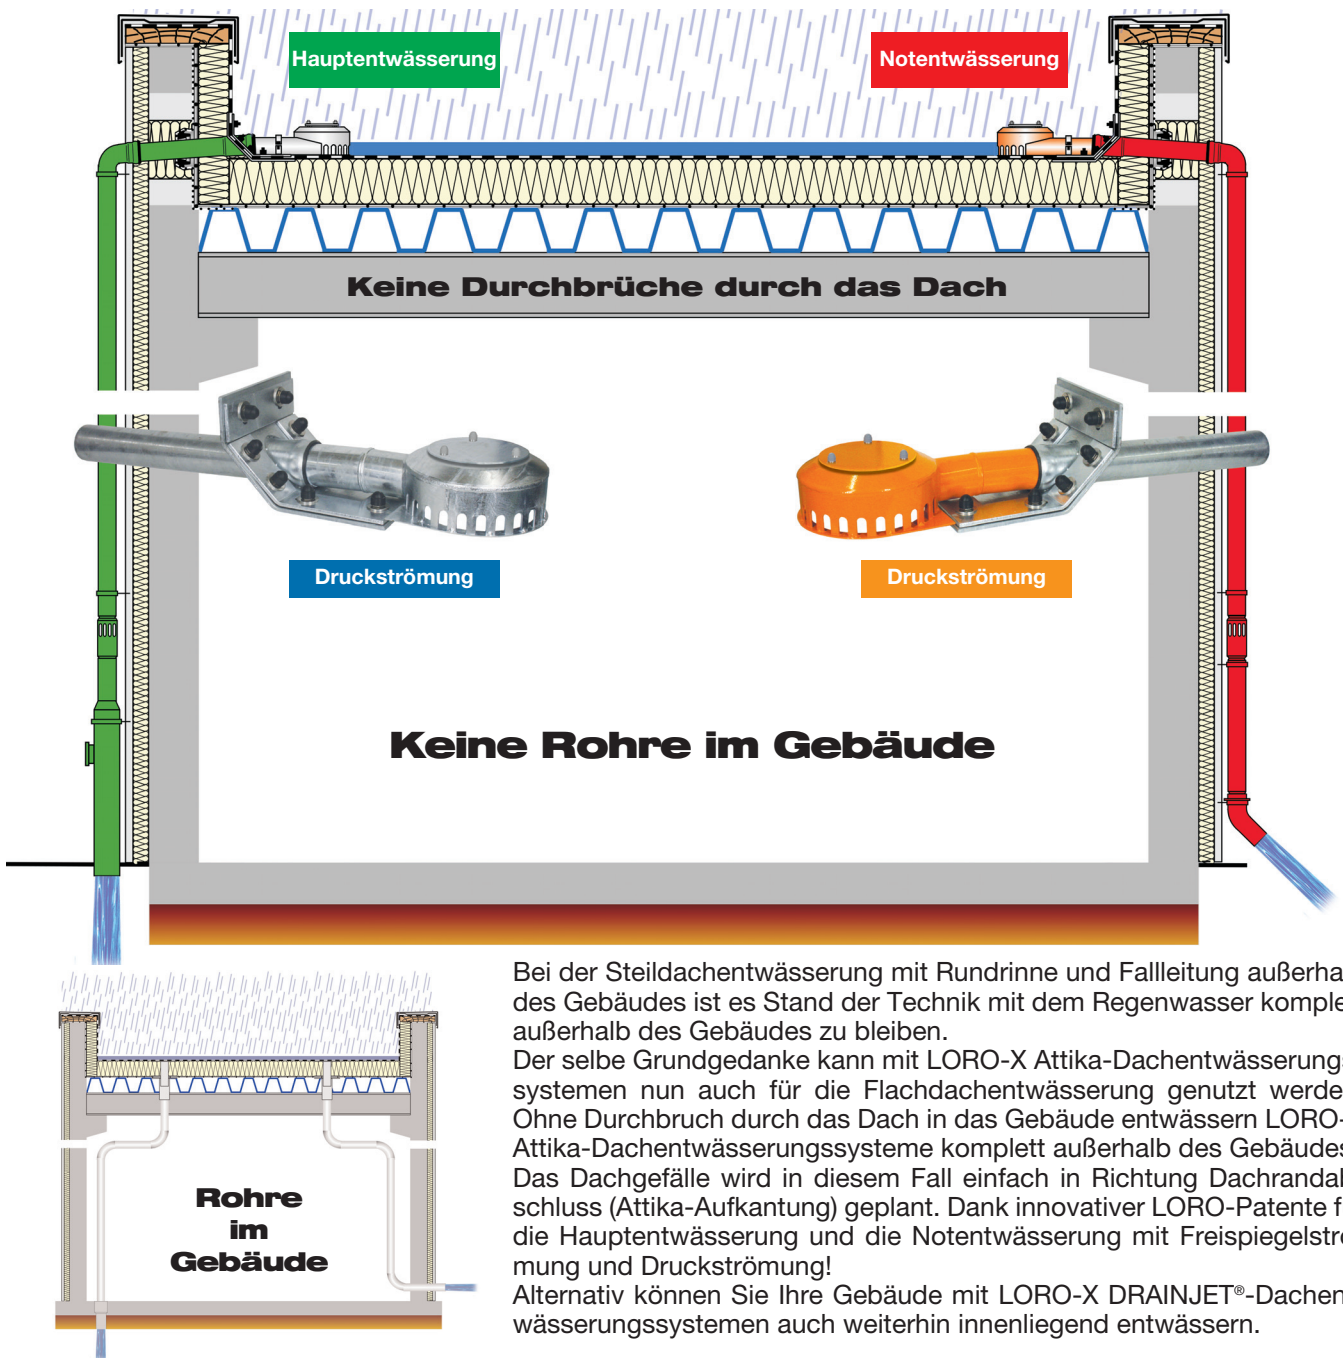

Flachdach- und Industriedach- Außenentwässerung mit LORO-X Attika-Dachentwässerungssystemen

Mitglied des Fachverbandes: