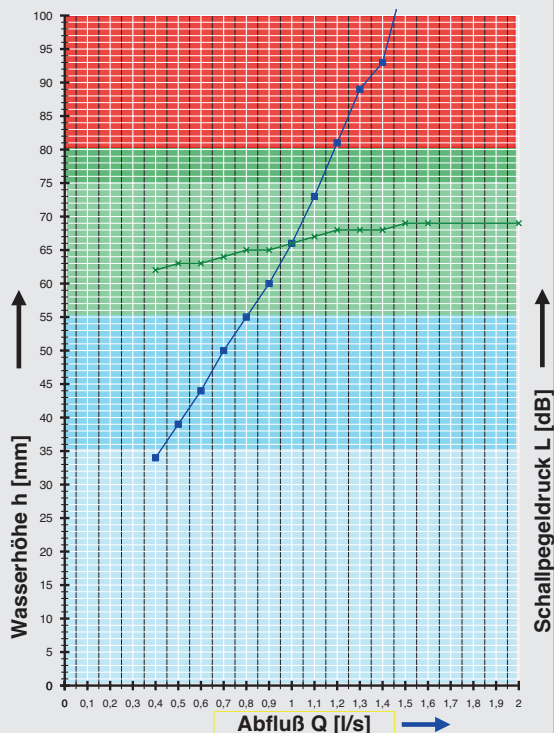

## Datenblatt LX 573

### Balkontwässerung Wasserspeier mit Klemmflansch

**Notentwässerung**

**Freispiegelströmung**

**Silent**

<b>Abfluss:</b>	<b>0,4 l/s</b>
<b>Wasserhöhe:</b>	<b>35 mm</b>
<b>Eingrifftiefe:</b>	<b>-</b>
<b>Nennweite:</b>	<b>DN 50</b>
<b>LX-Nummer:</b>	<b>LX 573</b>
<b>Wehrhöhe:</b>	<b>35 mm</b>
<b>Haube:</b>	<b>-</b>
<b>Falleitung:</b>	<b>belüftet</b>
<b>Falleitungshöhe:</b>	<b>-</b>
<b>Entwässerung:</b>	<b>ins Freie</b>

#### LX 573 Stückliste

1 x Art.-Nr. 15071.050X, LORO-X Wasserspeier

#### hQ - Abflusskurve