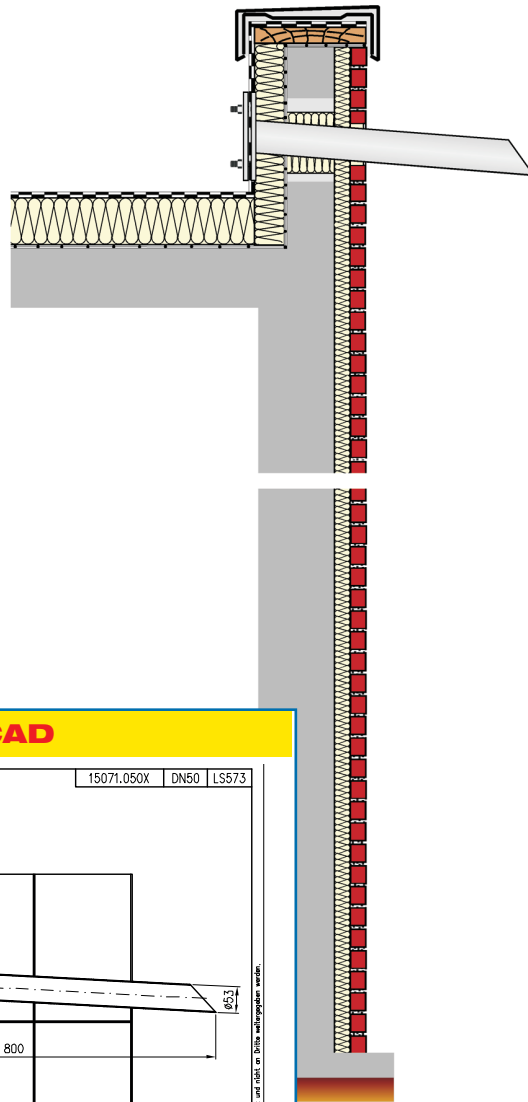

## Datenblatt LX 573

### Balkontwässerung Wasserspeier mit Klemmflansch

**Notentwässerung**

**Freispiegelströmung**

**Silent**

<b>Abfluss:</b>	<b>0,4 l/s</b>
<b>Wasserhöhe:</b>	<b>35 mm</b>
<b>Eingrifftiefe:</b>	<b>-</b>
<b>Nennweite:</b>	<b>DN 50</b>
<b>LX-Nummer:</b>	<b>LX 573</b>
<b>Wehrhöhe:</b>	<b>35 mm</b>
<b>Haube:</b>	<b>-</b>
<b>Falleitung:</b>	<b>belüftet</b>
<b>Falleitungshöhe:</b>	<b>-</b>
<b>Entwässerung:</b>	<b>ins Freie</b>

#### LX 573 Stückliste

1 x Art.-Nr. 15071.050X, LORO-X Wasserspeier

#### hQ - Abflusskurve