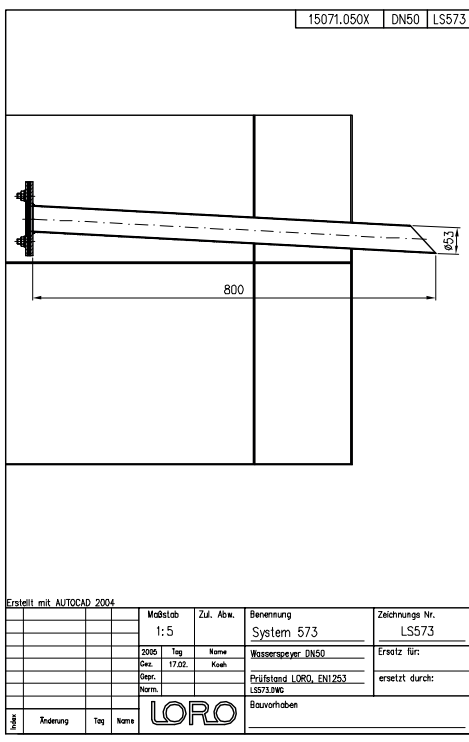

Systemform

Wasserhöhe	mm	5	10	15	20	25	30	35	40	45	50	55	60	65	70	75
Abfluss	l/s							0,4	0,5	0,6	0,7	0,8	0,9	1,0	1,0	1,1
								Silent