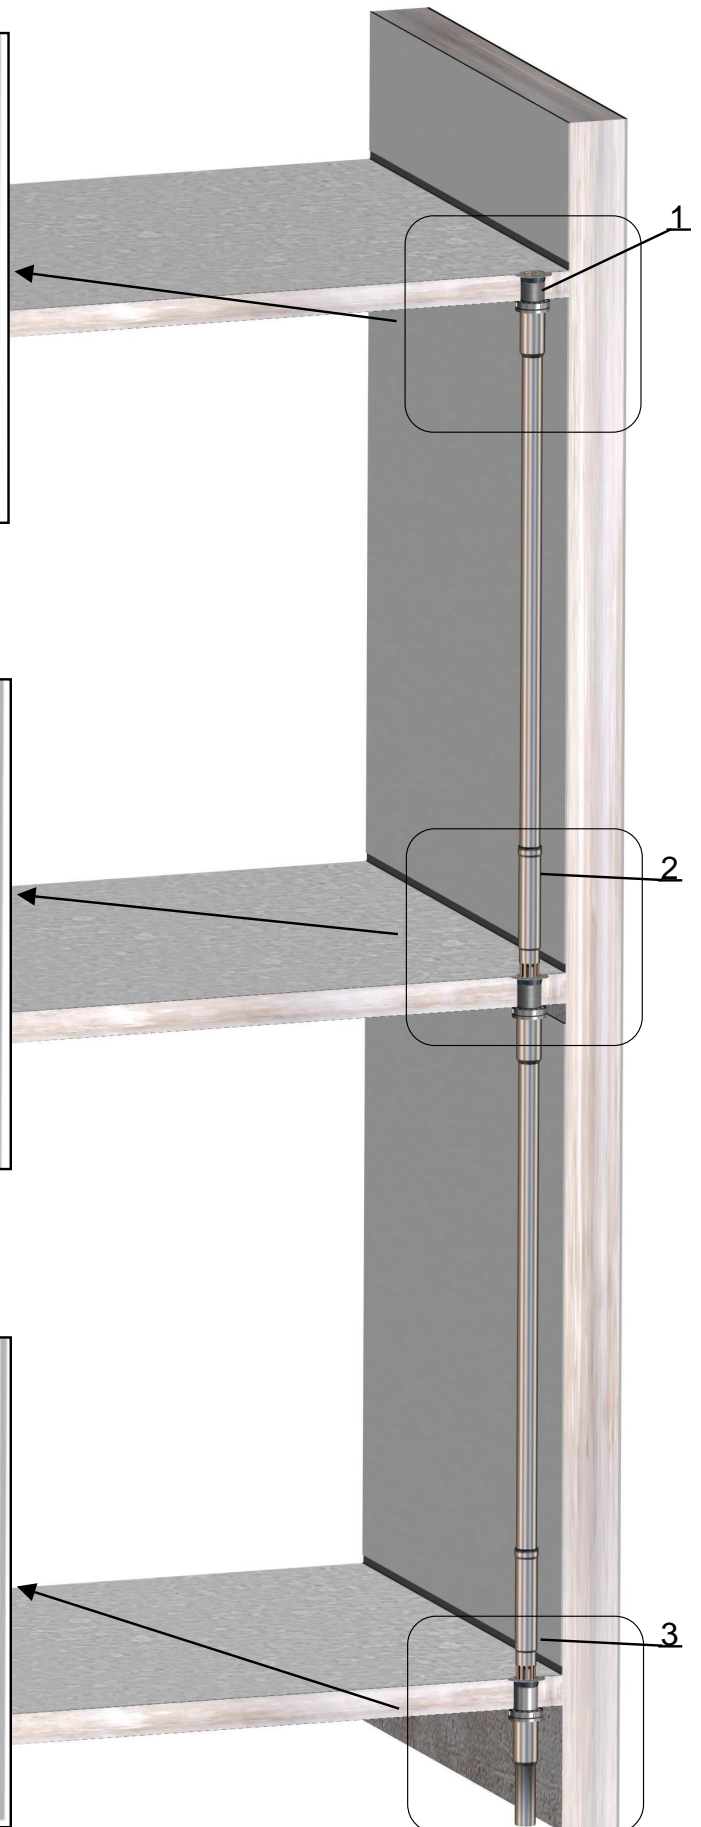

1 - Kompletteinheit Serie J für obere
Balkone, Art.Nr.DN70:16738.070X
DN100:16738.100X

2 - Kompletteinheit Serie J für Balkon-
geschosse, Art.Nr.DN70:16728.070X
DN100:16728.100X

3 - Kompletteinheit Serie J für untere
Balkone, Art.Nr.DN70:16748.070X
DN100:16748.100X

1 - Kompletteinheit Serie J für obere Balkone, Art.Nr.DN70:16739.070X
DN100:16739.100X

2 - Kompletteinheit Serie J für Balkon-
geschosse, Art.Nr.DN70:16729.070X
DN100:16729.100X

3 - Kompletteinheit Serie J für untere
Balkone, Art.Nr.DN70:16749.070X
DN100:16749.100X