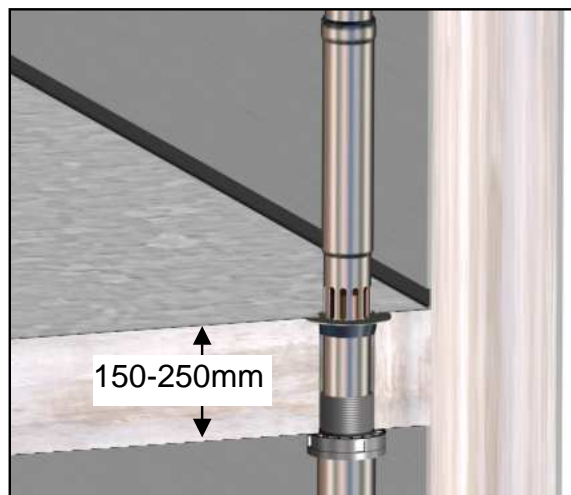

1 - Kompletteinheit Serie J für obere
Balkone, Art.Nr.DN70:16738.070X
DN100:16738.100X

2 - Kompletteinheit Serie J für Balkon-
geschosse, Art.Nr.DN70:16728.070X
DN100:16728.100X

3 - Kompletteinheit Serie J für untere
Balkone, Art.Nr.DN70:16748.070X
DN100:16748.100X

1 - Kompletteinheit Serie J für obere Balkone, Art.Nr.DN70:16739.070X
DN100:16739.100X

2 - Kompletteinheit Serie J für Balkon-
geschosse, Art.Nr.DN70:16729.070X
DN100:16729.100X

3 - Kompletteinheit Serie J für untere
Balkone, Art.Nr.DN70:16749.070X
DN100:16749.100X