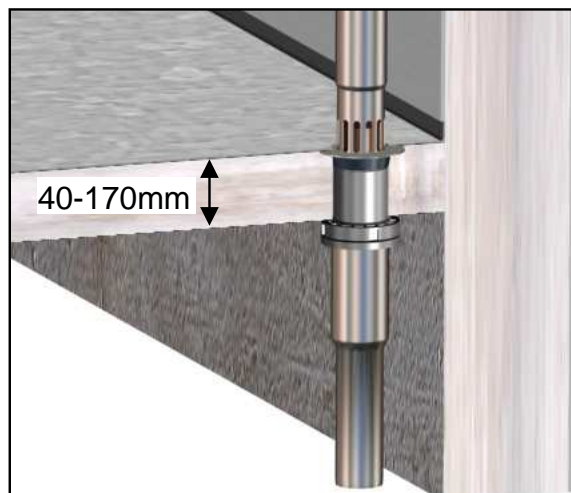

1 - Kompletteinheit Serie J für obere
Balkone, Art.Nr.DN70:16738.070X
DN100:16738.100X

2 - Kompletteinheit Serie J für Balkon-
geschosse, Art.Nr.DN70:16728.070X
DN100:16728.100X

3 - Kompletteinheit Serie J für untere
Balkone, Art.Nr.DN70:16748.070X
DN100:16748.100X

1 - Kompletteinheit Serie J für obere Balkone, Art.Nr.DN70:16739.070X
DN100:16739.100X

2 - Kompletteinheit Serie J für Balkon-
geschosse, Art.Nr.DN70:16729.070X
DN100:16729.100X

3 - Kompletteinheit Serie J für untere
Balkone, Art.Nr.DN70:16749.070X
DN100:16749.100X