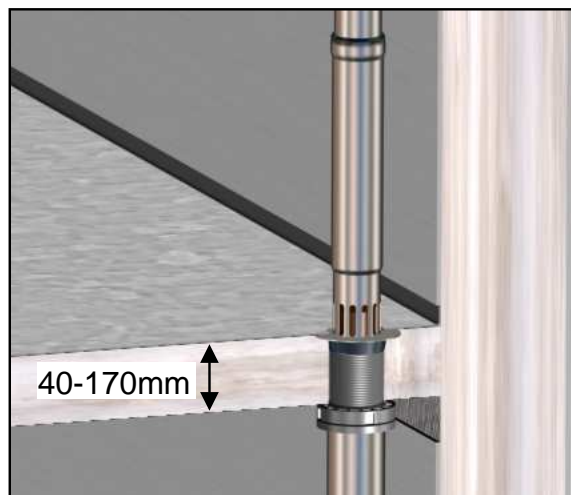

1 - Kompletteinheit Serie J für obere
Balkone, Art.Nr.DN70:16738.070X
DN100:16738.100X

2 - Kompletteinheit Serie J für Balkon-
geschosse, Art.Nr.DN70:16728.070X
DN100:16728.100X

3 - Kompletteinheit Serie J für untere
Balkone, Art.Nr.DN70:16748.070X
DN100:16748.100X

1 - Kompletteinheit Serie J für obere Balkone, Art.Nr.DN70:16739.070X
DN100:16739.100X

2 - Kompletteinheit Serie J für Balkon-
geschosse, Art.Nr.DN70:16729.070X
DN100:16729.100X

3 - Kompletteinheit Serie J für untere
Balkone, Art.Nr.DN70:16749.070X
DN100:16749.100X