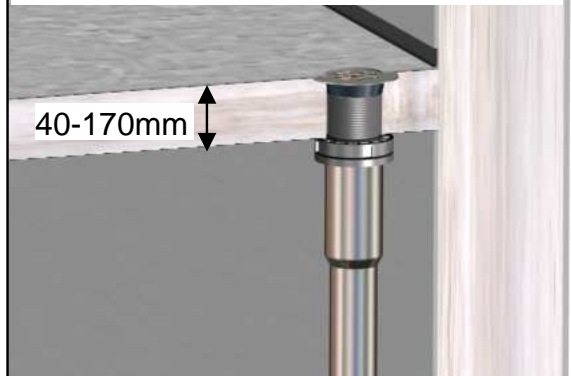

1 - Kompletteinheit Serie J für obere
Balkone, Art.Nr.DN70:16738.070X
DN100:16738.100X

2 - Kompletteinheit Serie J für Balkon-
geschosse, Art.Nr.DN70:16728.070X
DN100:16728.100X

3 - Kompletteinheit Serie J für untere
Balkone, Art.Nr.DN70:16748.070X
DN100:16748.100X

1 - Kompletteinheit Serie J für obere Balkone, Art.Nr.DN70:16739.070X
DN100:16739.100X

2 - Kompletteinheit Serie J für Balkon-
geschosse, Art.Nr.DN70:16729.070X
DN100:16729.100X

3 - Kompletteinheit Serie J für untere
Balkone, Art.Nr.DN70:16749.070X
DN100:16749.100X