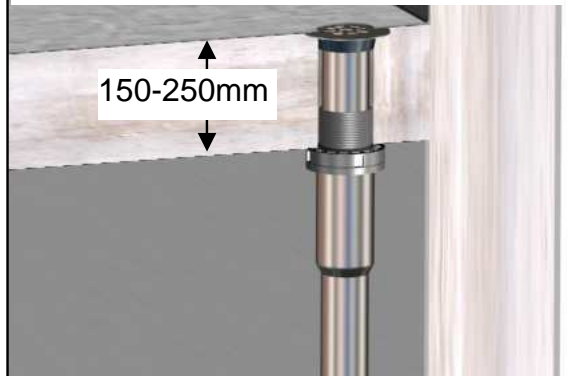

1 - Kompletteinheit Serie J für obere
Balkone, Art.Nr.DN70:16738.070X
DN100:16738.100X

2 - Kompletteinheit Serie J für Balkon-
geschosse, Art.Nr.DN70:16728.070X
DN100:16728.100X

3 - Kompletteinheit Serie J für untere
Balkone, Art.Nr.DN70:16748.070X
DN100:16748.100X

1 - Kompletteinheit Serie J für obere Balkone, Art.Nr.DN70:16739.070X
DN100:16739.100X

2 - Kompletteinheit Serie J für Balkon-
geschosse, Art.Nr.DN70:16729.070X
DN100:16729.100X

3 - Kompletteinheit Serie J für untere
Balkone, Art.Nr.DN70:16749.070X
DN100:16749.100X